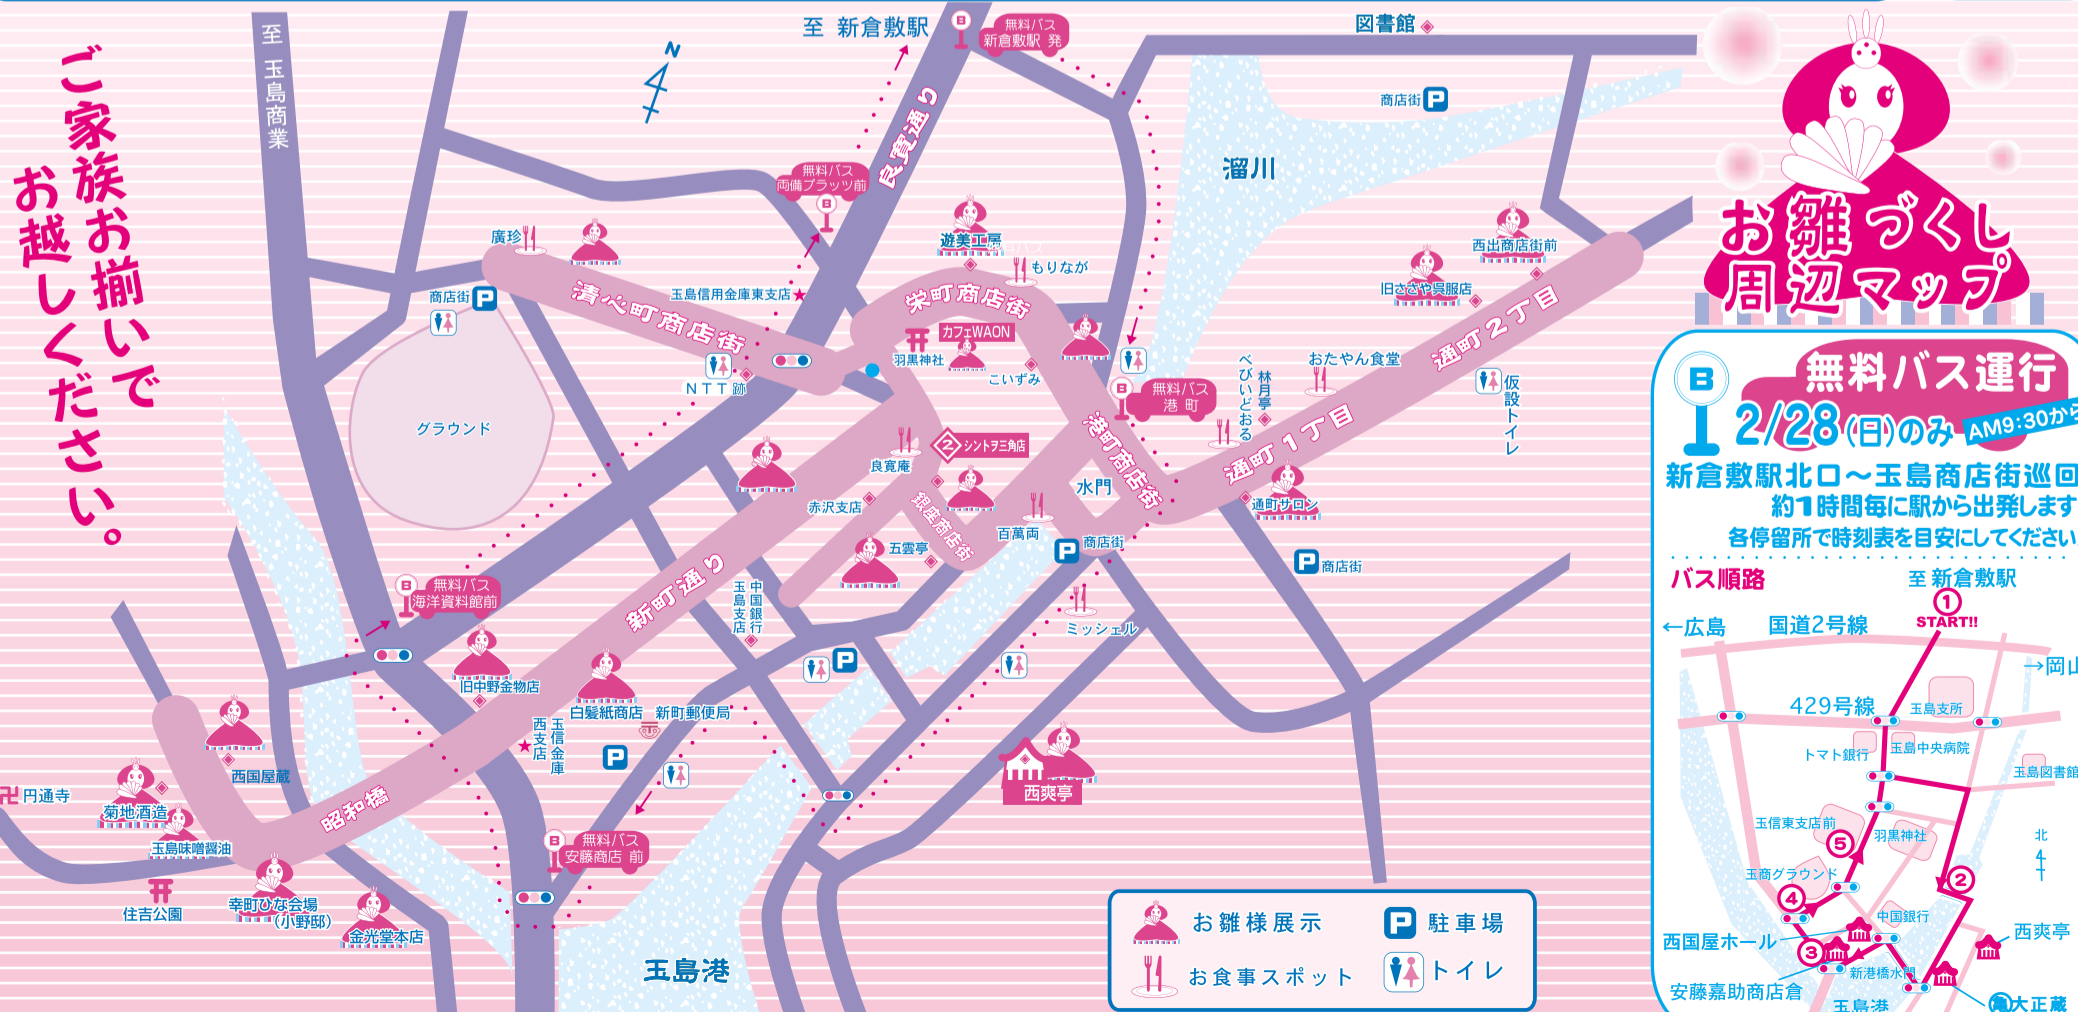

通町一丁目
玉島みなと
若旦那会(おたやん)
カラス天狗
焼そば

通町一丁目
消防団有志
ホルモン
うどん

通町一丁目
小町会
しのうどん

清心町
コミュニティハウス
くらしき作陽大学生
アスリートのための
ラーメン

銀座
良寛庵
お雛うどん

清心町
廣 珍

引換場所
玉島湊保衛会(うどんの蔵)
新町西国屋
紅白どん

すみやすい町玉島
人がおもしろい玉島
資料・写真展示会
会場/羽黒会館1F

ご家族お揃いで
お越しください。

お雛づくし 周辺マップ

無料バス運行

2/28(日)のみ AM9:30から
新倉敷駅北口~玉島商店街巡回
約1時間毎に駅から出発します。
各停留所で時刻表を目安にしてください。

- お雛様展示
- お食事スポット
- P 駐車場
- トイレ